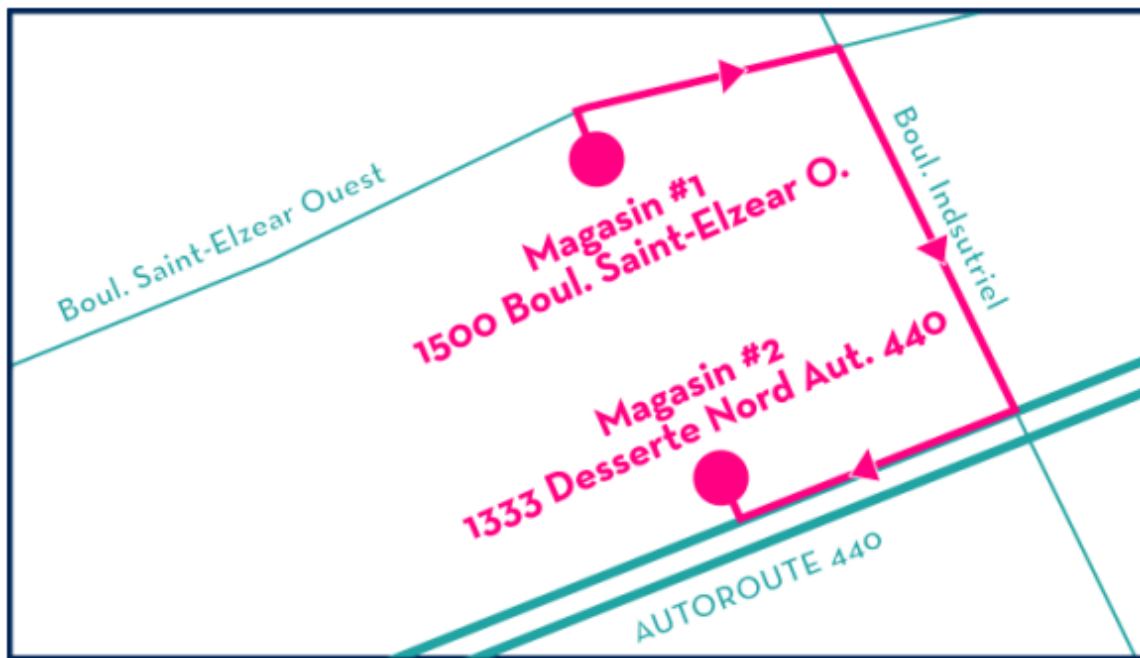

Nouvelle succursale maintenant ouverte au
1333 Desserte nord de l'autoroute 440 Ouest
(450) 663-8516

Du magasin actuel, simplement suivre le
boulevard Saint-Elzéar vers l'est puis le
Boulevard Industriel vers le sud.

Ensuite prendre la voie de service de l'autoroute
440 vers l'ouest jusqu'au nouveau magasin.

1333 Desserte Nord de l'autoroute 440 Ouest